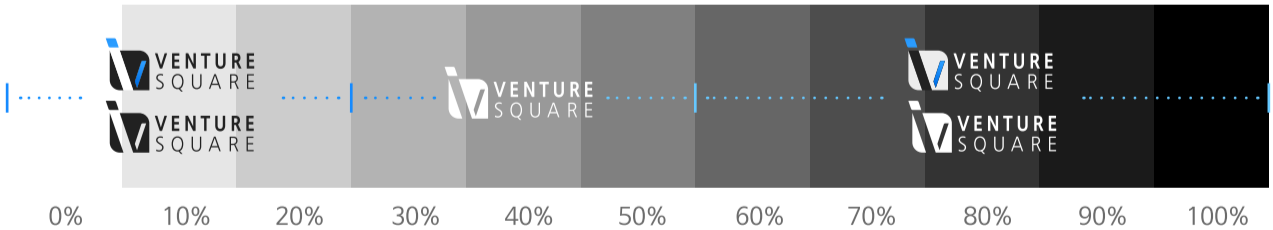

#212121

#2a9cff
#0071e9

#ededed

배경 컬러 지침

black 명도대비 벤처스퀘어 로고 적용 범위

로고 변형 금지 규정

로고에 외곽선을 두르거나
외곽선만 사용한 경우

로고의 외형을 임의로 변경한 경우

로고가 복잡한 배경에 위치해 있거나
로고에 투명도를 적용한 경우